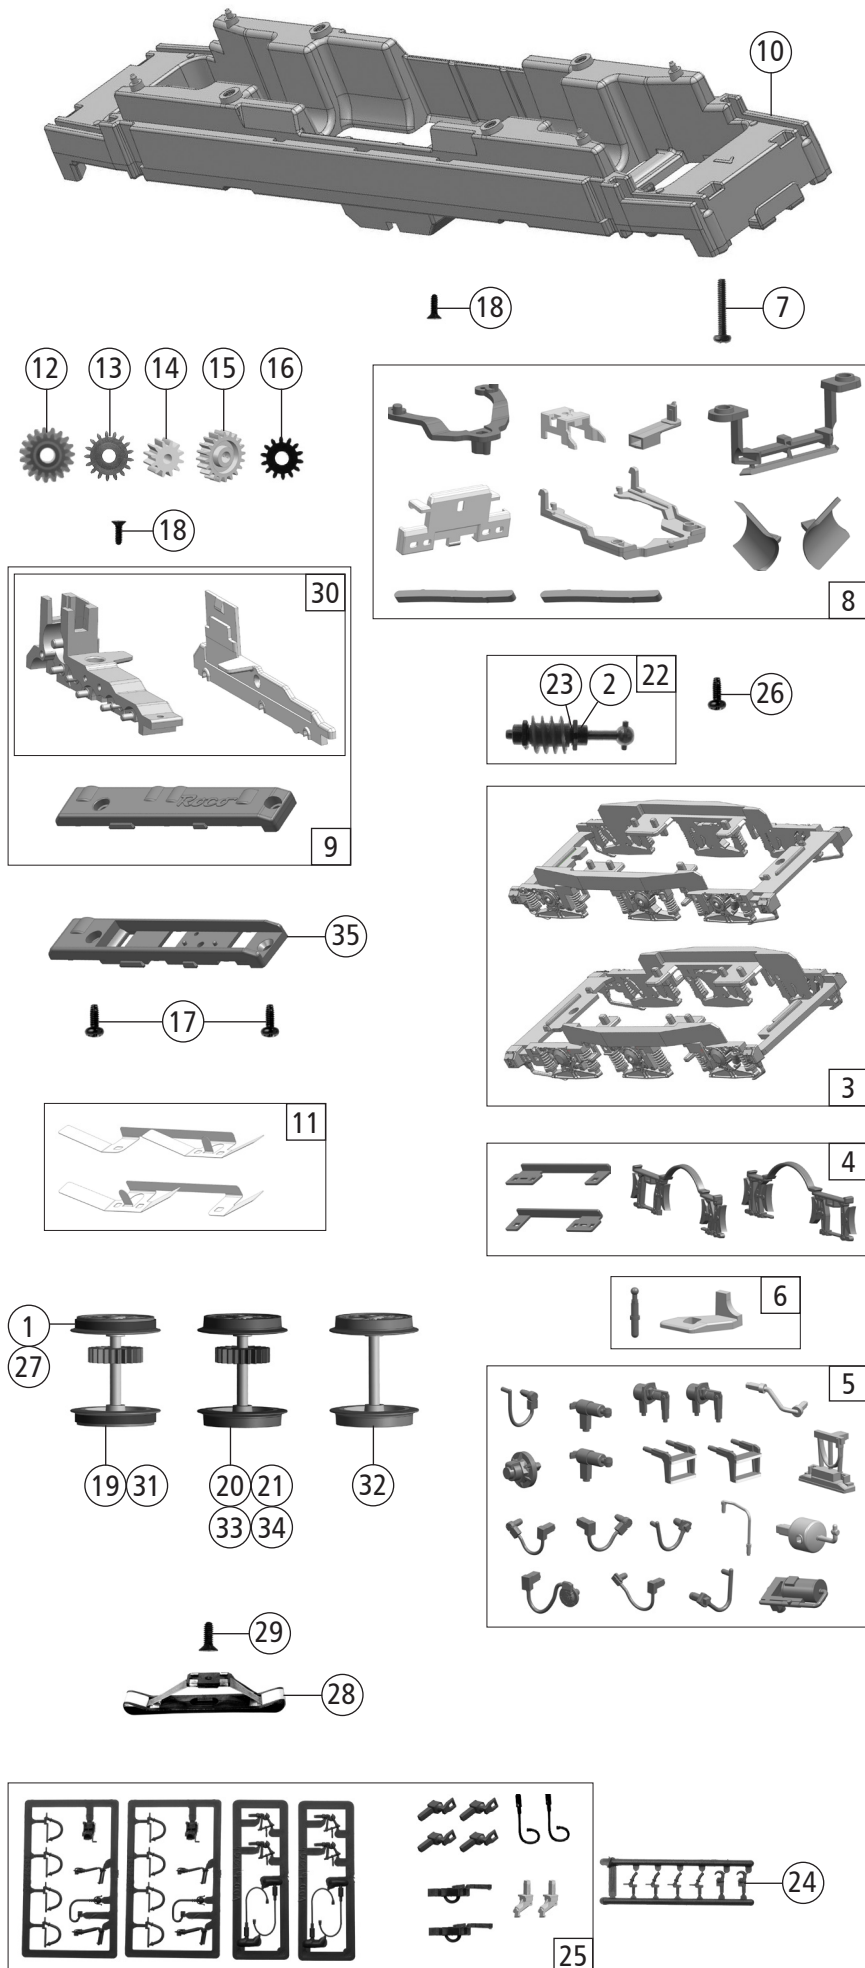

Pos. Nr. Pos.no.	Beschreibung Description	Art.-Nr. Art.no.	Preisgruppe Price bracket
73364	DB BR 151	=	
73365		=	🔊
79365		~	🔊
1	TS - Fenster + Lichtleiter Part set window + light guide	137198	15
2	Dachaufbau A lackiert Roof top A coated	137199	7
3	Führerstand 1+2 Drivers cab 1+2	143662	8
4	TS - BR 151 lackiert Part set for BR 151 coated	143663	15
5	Pufferbohle rund lackiert Buffer beam round coated	137202	5
6	TS - Befestigungshorn Part set - fastening horn	137206	9
7	lyphon Siren	137207	3
8	TS - Puffertritt, Isolatorbrücke Part set - Buffer step, insulator bridge	137208	13
9	Gehäuse kpl. Betr. Nr. 151 036-1 Body assembly No. 151 036-1	143665	34
10	Motordistanzplatte Motor spacer plate	143666	4
11	Kardanwelle Cardan shaft	105906	4
12	Platine kpl. m. 2x6 LED-Platine Printed circuit ass. w. 2x6 LED printed circuit	137216	30
13	Brückenstecker - Plux16 Connector - Plux 16	133241	10
14	Motor mit 2 Schwunghmassen, Kardanschale Motor with 2 flywheels, cardan bearing	85112	28
15	Motorkontaktfeder 2,3x9,9mm Motor contact spring 2,3x9,9mm	116812	3
16	GF - Schraube M2x5 mm GF - screw M2x5 mm	114966	3
17	Scheibenwischer Metall gebogen Windscreen wipers metal curved	136060	5
18	TS - Dachgitter Metall gebogen Part set - roof grid metal curved	143667	17
19	Fronttritt Metall gebogen Front step metal curved	136062	5
20	Scheinwerferring Headlight ring	134454	5
21	Puffer rund/flach Buffer round/flat	88502	5
22	Puffer rund gewölbt Buffer round vaulted	88503	5
23	E-Lokführer E-loco driver	89732	6
24	Stromabnehmer Pantograph	85429	19
25	Kathodenfallableiter Cathodefall arrester	143668	3
26	Senkantrieb Pantograph cylinder	106553	4
27	Lüfter senkrecht Fan vertical	116081	3
28	Zugfunkantenne Train radio antenna	143669	3
29	UIC-Dose UIC-socket	130065	3
30	Topf Can	135161	4
31	TS - Isolatoren Part set - insulators	109098	6
32	Stützisolator Insulator	88001	3
33	Isolator Insulator	107034	3
34	Hauptschalter, Isolator 1 mit Loch Main switch, insulator with 1 hole	106109	6
35	TS - Griffstangen Niro Part set - Handrails	136064	13
36	TS - Dachleitungen Part set - roof wires	136065	20
37	Waschdüse Washer nozzle	136066	4
38	Kardanschale kurz Cardan bearing	87129	4
39	Hauptschalterplatte Main switch board	107033	3
40	GF-Schraube M2x4 mm GF-screw M2x4 mm	114877	3
41	Ableiter + Verbindungsleitung Arrester + connection line	137211	9
42	SK-Schraube M1,6x4 mm SK-screw M1,6x4 mm	115161	3
Sound			
43	Sound-Steckdecoder - 22 Plux Sound decoder - 22 Plux	129000	39
44	Lautsprecher Loudspeaker	129524	14
45	Platine kpl. mit 2x6 LED-Platine + Sound Print. circuit ass. w. 2x6 LED pr. circ. + Sound	135625	33
46	Lautsprecherbox eckig Loud speaker box angular	135926	4